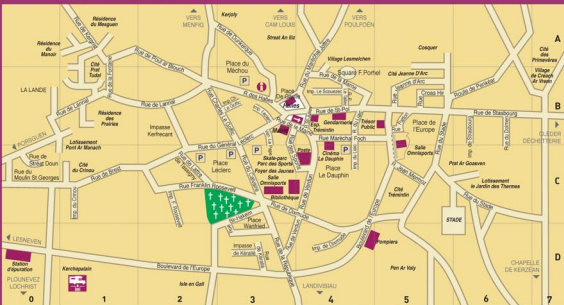

## PLAN DU CENTRE VILLE

CITY CENTER  DAS ZENTRUM DES ORTES

### INDEX DES RUES

Bir-Hakeim	C3
Brest	C1
Calvaire	C3
Charles Le Goffic	B2-3
Charles Le Goffic (impasse)	B3
Cité du Crinou	C1
Cité Jeanne d'Arc	B5
Cité de Pratudal	B1

Cité des Primevères	A7
Cité Trémintin	C5
Crinou (impasse)	C1
Croas Hir	B5
De Lattre de Tassigny	C2
Dixmude	C3-4
Dixmude (impasse)	C4
Dolmen	B6
Dunkerque	A3-B3
Franklin Roosevelt	C2-3
Franklin Roosevelt (impasse)	C2
François Porhel (square)	B4
Général de Gaulle (place)	B3-4
Général Leclerc	C2-B3
Général Leclerc (impasse)	B3
Général Leclerc (place)	C2-3
Halles	B3
Jean Mermoz	C5
Jeanne d'Arc	B5
Kerallé	D3
Kerallé (impasse)	D3
Kerfrecant (impasse)	B2
Kergrist	A1
L'Europe (boulevard)	D1-C5
L'Europe (place)	B5
La Fontaine	A1-B1
La Lande	B0
La Marne	B4
Lanrial	B0-1
Le Pape (venelle)	B3